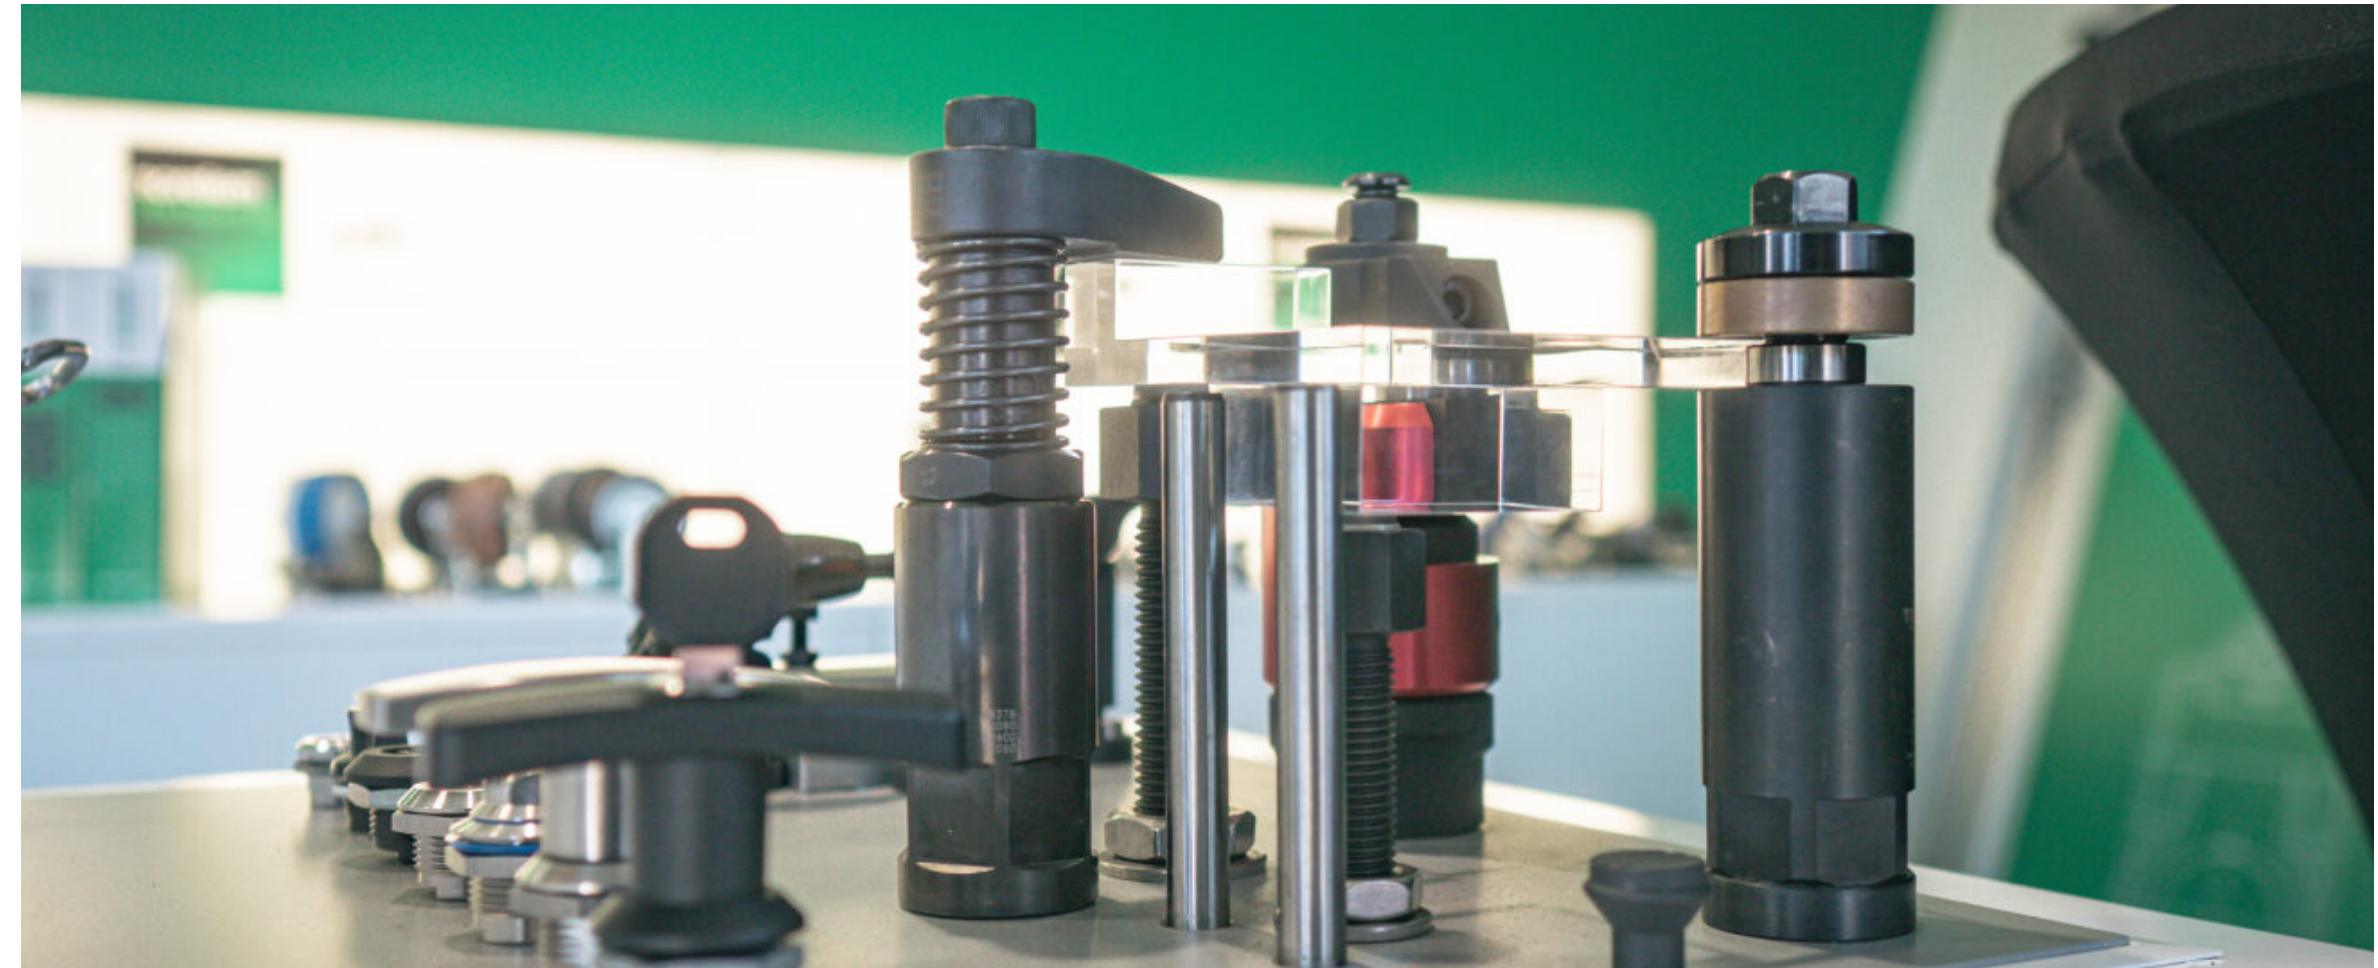

Embarquez pour

THE BIG
GREEN
TOUR ■

avec le norelem SHOWTRUCK

PARTAGE

Notre salle de formation mobile offre aux entreprises, aux universités et aux établissements d'enseignement tout ce dont ils ont besoin pour les formations produits gratuitement.

Notre norelem SHOWTRUCK, d'une capacité de 10-15 personnes est équipé de nombreux exemples d'applications de produits !

Sa grande surface de chargement peut être équipée de manière flexible avec des exemples d'application concrets pour vous. Aucune salle de séminaire n'est nécessaire pour les formations.